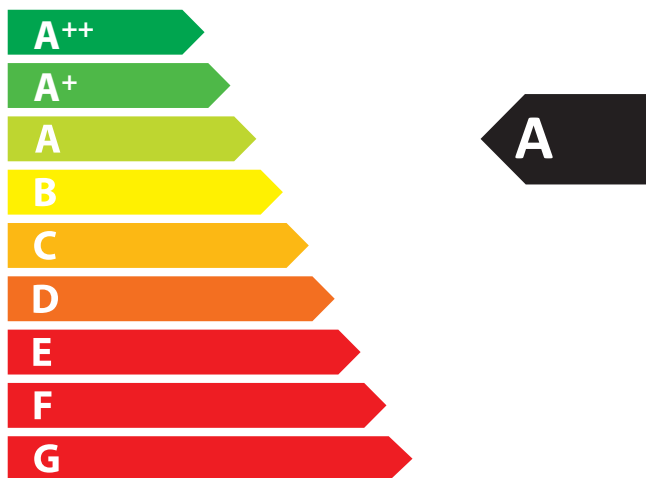

ENERG
енергия · ενεργεια

Jøtul

FS 91

6,6
kW

ENERGIA · ЕНЕРГИЯ · ΕΝΕΡΓΕΙΑ · ENERGIJA · ENERGY · ENERGIE · ENERGI

2015/1186