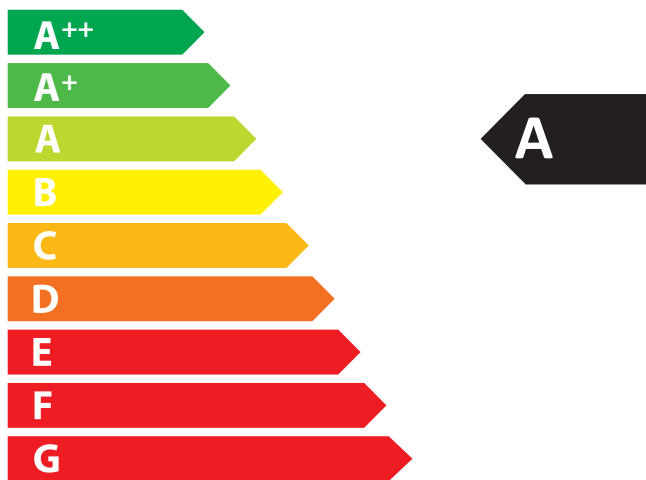

ENERG
енергия · ενεργεια

SKANDERBORG Prod.-
und Vertriebs GmbH

BELLA
SKI 255 XL

6,0
kW

ENERGIA · ЕНЕРГИЯ · ΕΝΕΡΓΕΙΑ · ENERGIJA · ENERGY · ENERGIE · ENERGI

2015/1186