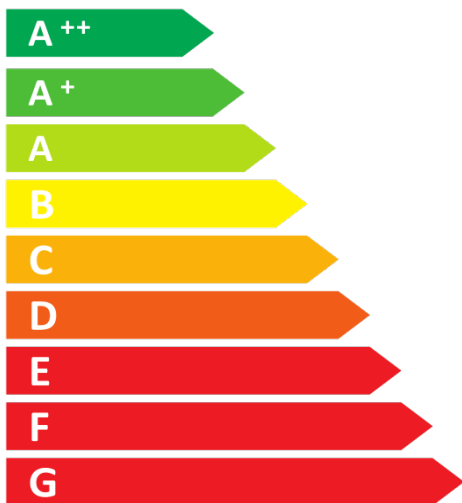

ENERG
енергия · ενεργεια

Linear Modul XS 4,6kW

4.6
kW

N.A.
kW

ENERGIA · ЕНЕРГИЈА · ΕΝΕΡΓΕΙΑ · ENERGIJA · ENERGY · ENERGIE · ENERGI